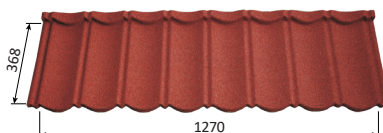

Cena Parametre

Ani vy neoddeľujte ceny a parametre.

Metrotile®
strešné krytiny

mTn Škridla

Uvedené ceny sú bez DPH.

mTn Škridla s kamenným granulátom

Metrotile Bond

Výrobca: Metrotile Europe, Belgicko

Hrúbka oceľového plechu + hrubý granulát	0,35+h.g.	0,43+h.g.	0,60+h.g.
Farebný odtieň Color Upozornenie: K dvojfarebnej krytine - základná farba a "melír" sa príslušenstvo dodáva len v základnej farbe.	ČervenáZmes	ČervenáZmes	ČervenáZmes
	Tehlová	Tehlová	Tehlová
	Tehlová a Žltá	Tehlová a Žltá	Tehlová a Žltá
	ČervenáZmes a Čierna	ČervenáZmes a Čierna	ČervenáZmes a Čierna
	SivoČierna	SivoČierna	SivoČierna
	TmavoSivá a Čierná	TmavoSivá a Čierná	TmavoSivá a Čierná
	HnedáZmes	HnedáZmes	HnedáZmes
	HnedáZmes a TmavoSivá	HnedáZmes a TmavoSivá	HnedáZmes a TmavoSivá
	ZelenáZmes	ZelenáZmes	ZelenáZmes
	EbenovoČierna	EbenovoČierna	EbenovoČierna
	TmmavoČierna a KamennoSivá	TmmavoČierna a KamennoSivá	TmmavoČierna a KamennoSivá
	TmavoHnedáZmes	TmavoHnedáZmes	TmavoHnedáZmes
	TmavoHnedáZmes a ČervenáZmes	TmavoHnedáZmes a ČervenáZmes	TmavoHnedáZmes a ČervenáZmes
	ďalšie farby na požiadanie	ďalšie farby na požiadanie	ďalšie farby na požiadanie
Hmotnosť kg/m² Weight kg/m²	5,57	6,21	8,61
Potreba ks/m² Coverage pc/m²	2,141	2,141	2,141
Org. povlak v "µm" Topcoat	AY170	AY170	AY170
Kovový povlak Metal protection	AZ150	ZM250/AZ185	ZM250/AZ185
Kvalita ocele Steel grade	DX52	DX52	DX52
Hrúbka plechu pre krytinu Thickness of the steel for panels	0,35	0,43	0,60
Hrúbka pre príslušenstvo Thickness of the steel for accessories	0,45	0,45	0,45
Výrobca oceľového plechu Producer of the steel	ArcelorMittal	ArcelorMittal	ArcelorMittal
Záruka na lak Warranty paint	10	10	10
Záruka na prehrdzavenie Warranty penetration	25	40	50
Životnosť LifeTime	40-50	50-60	60-70
Predajná cena v €/ks bez príslušenstva	7,70	9,31	12,47
Predajná cena v €/m² bez príslušenstva	16,49	19,92	26,60
Kategória dodávok v týždňoch	4-6	2-3	4-6

Platný od 01.04.2019

Služby:

Poznámka: jednotlivé farby si môžete pozrieť na www.metrotile.sk

Dovozca:

Metrotile CE, s.r.o.
Partizánska 2900
058 01 Poprad, Slovakia

IČO: 36654051
IČ DPH: SK2022230683
Reg. OR OS Prešov, 17607/P

www.metrotile.sk
info@metrotile.sk
obchod@metrotile.sk

Mobil: +421-(0)905 350 127
Tel.: +421-(0)52-77 22 720
Fax: +421-(0)52-77 22 463