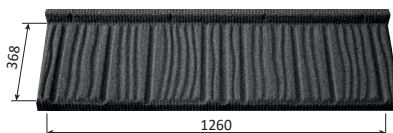

CenaParametre

Ani vy neoddeľujte ceny a parametre.

Metrotile®
strešné krytiny

mTn Rustik

Uvedené ceny sú bez DPH.

mTn Rustik s kamenným granúlátom

Metrotile Woodshake

Výrobca: Metrotile Europe, Belgicko

Hrúbka oceľového plechu + hrubý granúlát	0,35+h.g.	0,43+h.g.	0,60+h.g.
Farebný odtieň Color Upozornenie: K dvojfarebnej krytine - základná farba a "melír" sa príslušenstvo dodáva len v základnej farbe.	ČervenáZmes	ČervenáZmes	ČervenáZmes
	Tehlová	Tehlová	Tehlová
	Tehlová a Žltá	Tehlová a Žltá	Tehlová a Žltá
	ČervenáZmes a Čierna	ČervenáZmes a Čierna	ČervenáZmes a Čierna
	SivoČierna	SivoČierna	SivoČierna
	TmavoSivá a Čierna	TmavoSivá a Čierna	TmavoSivá a Čierna
	HnedáZmes	HnedáZmes	HnedáZmes
	HnedáZmes a TmavoSivá	HnedáZmes a TmavoSivá	HnedáZmes a TmavoSivá
	ZelenáZmes	ZelenáZmes	ZelenáZmes
	EbenovoČierna	EbenovoČierna	EbenovoČierna
	TmmavoČierna a KamennoSivá	TmmavoČierna a KamennoSivá	TmmavoČierna a KamennoSivá
	TmavoHnedáZmes	TmavoHnedáZmes	TmavoHnedáZmes
	TmavoHnedáZmes a ČervenáZmes	TmavoHnedáZmes a ČervenáZmes	TmavoHnedáZmes a ČervenáZmes
	ďalšie farby na požiadanie	ďalšie farby na požiadanie	ďalšie farby na požiadanie
Hmotnosť kg/m² Weight kg/m²	5,59	6,24	8,64
Potreba ks/m² Coverage pc/m²	2,15	2,15	2,15
Org. povlak v "µm" Topcoat	AY170	AY170	AY170
Kovový povlak Metal protection	AZ150	ZM250/AZ185	ZM250/AZ185
Kvalita ocele Steel grade	DX52	DX52	DX52
Hrúbka plechu pre krytinu Thickness of the steel for panels	0,35	0,43	0,60
Hrúbka pre príslušenstvo Thickness of the steel for accessories	0,45	0,45	0,45
Výrobca oceľového plechu Producer of the steel	ArcelorMittal	ArcelorMittal	ArcelorMittal
Záruka na lak Warranty paint	10	10	10
Záruka na prehrdzavenie Warranty penetration	25	40	50
Životnosť LifeTime	40-50	50-60	60-70
Predajná cena v €/ks bez príslušenstva	7,70	9,31	12,47
Predajná cena v €/m² bez príslušenstva	16,56	20,01	26,80
Kategória dodávok v týždňoch	4-6	2-3	4-6

Platný od 01.04.2019

Služby:

Poznámka: jednotlivé farby si môžete pozrieť na www.metrotile.sk

Dovozca:

Metrotile CE, s.r.o.
Partizánska 2900
058 01 Poprad, Slovakia

IČO: 36654051
IČ DPH: SK2022230683
Reg. OR OS Prešov, 17607/P

www.metrotile.sk
info@metrotile.sk
obchod@metrotile.sk

Mobil: +421-(0)905 350 127
Tel.: +421-(0)52-77 22 720
Fax: +421-(0)52-77 22 463