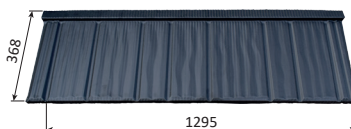

Cena Parametre

Ani vy neoddeľujte ceny a parametre.

Metrotile®
strešné krytiny

Ln Šindel

Uvedené ceny sú bez DPH.

Oceľové strešné krytiny s organickým povlakom bez kamenného granulátu

Krytina	Ln Šindel
Výrobca plechu Producer	voestalpine, Rakúsko
Obchodné označenie Brand	SP35
Farba RAL Color RAL	RAL 7016 - SivoAntracitová
	RAL 8017 - HnedoČokoládová
	RAL 9005 - ČiernaHľboká
	X
	X
	X
Ochranná fólia Laminated film	Nie
Org. povlak v "µm" Topcoat	SP35
Druh lesku Gloss range	Mat (M)
Lesk, Gardner 60° Gloss, Gardner 60°	≤ 5
Štruktúra povrch. úpravy Appearance	Štrukturovaný (š)
Kategória odolnosť UV UV resistance category	RUV4
Odol. voči poškr. v "kg" Scratch resistance "kg"	≥ 1,5
Kategória koróznej odol. Corrosion resistance category	RC3
Polomer ohybu- T-ohyb Min. bending radius- T-bend	≤ 2 T
Kovový povlak Metal protection	ZM 120
Kvalita ocele Steel grade	DX51D
Hrúbka plechu "mm" Thickness of the steel	0,5
Záruka na lak Warranty paint	15
Záruka na prehrdzavenie Warranty penetration	30
Životnosť LifeTime	40 - 45
Predajná cena v €/ks bez príslušenstva	12,17
Predajná cena v €/m ² bez príslušenstva	25,54
Kategória dodávok v týždňoch	na objednávku 3-4 týždne