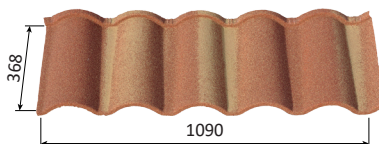

Cena Parametry

Ani vy neoddělujte ceny a parametry.

Metrotile[®]
střešní krytiny

mTn Venézia

Uvedené ceny jsou bez DPH.

mTn Venézia s kamenným granulátem

Metrotile Romana

Výrobce: Metrotile Europe, Belgicko

Tloušťka ocelového plechu + hrubý granulát	0,35+h.g. nevyřábí se	0,43+h.g. nevyřábí se	0,60+h.g.
Barevný odstín Color Upozornění: K dvoubarevné krytině - základní barva a "melír" se příslušenství dodává pouze v základní barvě.			ČervenáSměs
			Cihlová
			Cihlová a Žlutá
			ČervenáSměs a Černá
			ŠedoČerná
			TmavěŠedá a Černá
			HnědáSměs
			HnědáSměs a TmavěŠedá
			ZelenáSměs
			TmavěHnědáSměs
		TmavěHnědáSměs a ČervenáSměs	
		další barvy na požádání	
Hmotnost kg/m² Weight kg/m ²			10,01
Potřeba ks/m² Coverage pc/m ²			2,49
Org. povlak v "µm" Topcoat			AY170
Kovový povlak Metal protection			ZM250/AZ185
Jakost oceli Steel grade			DX52
Tloušťka plechu pro krytinu Thickness of the steel for panels			0,60
Tloušťka pro příslušenství Thickness of the steel for accessories			0,45
Výrobce ocelového plechu Producer of the steel			ArcelorMittal
Záruka na lak Warranty paint			10
Záruka na prorezavění Warranty penetration			50
Životnost LifeTime			60-70
Prodejní cena v Kč/ks bez příslušenstva			300,72
Prodejní cena v Kč/m² bez příslušenstva			748,79
Kategorie dodávek v týdnech			4-6