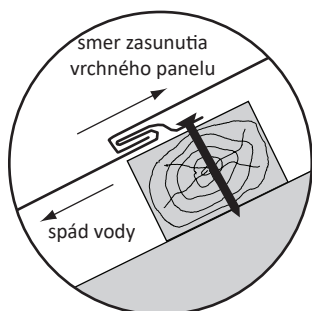

# M 059.4 - mTz Slate - ukladanie krytiny a umiestňovanie nastreľovacích klinec

**Metrotile**<sup>®</sup>  
strešné krytiny

Pre krytiny:  
**mTz Slate**

Schéma 1.: Šachovnicové ukladanie panelov v radoch.

Schéma 2.: Nežúžitkovateľná šírka (odpad).

Schéma 3.: Nevhodné ukladanie panelov v radoch pod sebou.

Detail 1.: Prekrytie spodného panelu a zasunutie vrchného panelu

Detail 2.: Bočné prekrytie pravého panelu ľavým, nie naopak

Detail 3.: Detail umiestnenia nastreľovacích klinec, alebo skrutiek do pásnice sedla panelu

## Dôležité upozornenia:

1. Pre namontovanie týchto panelov nie je bezpodmienečne nutné vodorovné latovanie. V prípade jeho použitia vzdialenosť vodorovných lát je 372 mm.
2. Použiť nosné laty 100 x 25 mm, podperné laty medzi nosné laty 50 x 25 mm a kontralaty minimálne 50 x 40 mm a namontovať ich na krokvy zdola hore, tzn. od odkvapovej hrany ku hrebeňu.
3. Ukladanie krytiny vykonať rovnako, od odkvapovej hrany ku hrebeňu a sprava doľava. Prvú radu upevniť do štartovacej lišty a ukotviť. Čelo vrchného panelu zasunúť odspodu do sedla spodného panelu.
4. Bočné prekrytie vykonať len na vyznačených miestach. Pravý panel prekryť ľavým. Nikdy nie naopak, a to aj v prípade odstrihnutého panelu - detail 2.
5. Panely umiestniť v jednotlivých radoch šachovnicovo posunutím minimálne o dve panvy a dodržiavať rovnaký posun na celej streche - schéma 1.
6. Montážne klinec, alebo skrutky pribiť, resp. priskrutkovať minimálne na štyroch miestach pásnice sedla panelu.  
Potreba klinec alebo skrutiek minimálne 9 ks/m<sup>2</sup>.
7. Krytina je určená pre sklon krovu 10° - 90° pri dodržaní doplnkových opatrení. Pozri časť „sklony“.
8. Nežúžitkovateľná šírka - odpad je 0 mm (schéma 2.). To znamená, že okrem odrezov do úzľabia, nárožia a hrebeňa je panel StK zúžitkovateľný v celej skladobnej šírke 1235 mm.