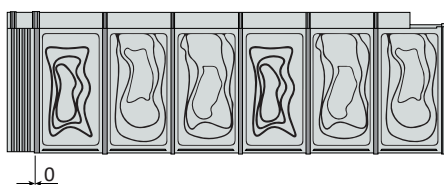

# M 059.4 - mTz Slate - ukladanie krytiny a umiestňovanie nastreľovacích klinec

**Metrotile**<sup>®</sup>  
strešné krytiny

Pre krytiny:  
**mTz Slate**

Schéma 1.: Šachovnicové ukladanie panelov v radoch.

Schéma 2.: Nežúžitkovateľná šírka (odpad).

Schéma 3.: Nevhodné ukladanie panelov v radoch pod sebou.

Detail 1.: Prekrytie spodného panelu a zasunutie vrchného panelu

Detail 2.: Bočné prekrytie pravého panelu ľavým, nie naopak

Detail 3.: Detail umiestnenia nastreľovacích klinec, alebo skrutiek do pásnice sedla panelu

## Dôležité upozornenia:

1. Pre namontovanie týchto panelov nie je bezpodmienečne nutné vodorovné latovanie. V prípade jeho použitia vzdialenosť vodorovných lát je 372 mm.
2. Použiť nosné laty 100 x 25 mm, podperné laty medzi nosné laty 50 x 25 mm a kontralaty minimálne 50 x 40 mm a namontovať ich na krokvy zdola hore, tzn. od odkvapovej hrany ku hrebeňu.
3. Ukladanie krytiny vykonať rovnako, od odkvapovej hrany ku hrebeňu a sprava doľava. Prvú radu upevniť do štartovacej lišty a ukotviť. Čelo vrchného panelu zasunúť odspodu do sedla spodného panelu.
4. Bočné prekrytie vykonať len na vyznačených miestach. Pravý panel prekryť ľavým. Nikdy nie naopak, a to aj v prípade odstrihnutého panelu - detail 2.
5. Panely umiestniť v jednotlivých radoch šachovnicovo posunutím minimálne o dve panvy a dodržiavať rovnaký posun na celej streche - schéma 1.
6. Montážne klinec, alebo skrutky pribiť, resp. priskrutkovať minimálne na štyroch miestach pásnice sedla panelu.  
Potreba klinec alebo skrutiek minimálne 9 ks/m<sup>2</sup>.
7. Krytina je určená pre sklon krovu 10° - 90° pri dodržaní doplnkových opatrení. Pozri časť „sklony“.
8. Nežúžitkovateľná šírka - odpad je 0 mm (schéma 2.). To znamená, že okrem odrezov do úzľabia, nárožia a hrebeňa je panel StK zúžitkovateľný v celej skladobnej šírke 1235 mm.