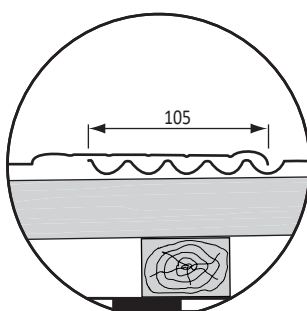

# M 059.4 - mTz Slate - ukladanie krytiny a umiestňovanie nastreľovacích klinec

**Metrotile**<sup>®</sup>  
strešné krytiny

Pre krytiny:  
**mTz Slate**

Schéma 1.: Šachovnicové ukladanie panelov v radoch.

Schéma 2.: Nežúžitkovateľná šírka (odpad).

Schéma 3.: Nevhodné ukladanie panelov v radoch pod sebou.

Detail 1.: Prekrytie spodného panelu a zasunutie vrchného panelu

Detail 2.: Bočné prekrytie pravého panelu ľavým, nie naopak

Detail 3.: Detail umiestnenia nastreľovacích klinec, alebo skrutiek do pásnice sedla panelu

## Dôležité upozornenia:

1. Pre namontovanie týchto panelov nie je bezpodmienečne nutné vodorovné latovanie. V prípade jeho použitia vzdialenosť vodorovných lát je 372 mm.
2. Použiť nosné laty 100 x 25 mm, podperné laty medzi nosné laty 50 x 25 mm a kontralaty minimálne 50 x 40 mm a namontovať ich na krokvy zdola hore, tzn. od odkvapovej hrany ku hrebeňu.
3. Ukladanie krytiny vykonať rovnako, od odkvapovej hrany ku hrebeňu a sprava doľava. Prvú radu upevniť do štartovacej lišty a ukotviť. Čelo vrchného panelu zasunúť odspodu do sedla spodného panelu.
4. Bočné prekrytie vykonať len na vyznačených miestach. Pravý panel prekryť ľavým. Nikdy nie naopak, a to aj v prípade odstrihnutého panelu - detail 2.
5. Panely umiestniť v jednotlivých radoch šachovnicovo posunutím minimálne o dve panvy a dodržiavať rovnaký posun na celej streche - schéma 1.
6. Montážne klinec, alebo skrutky pribiť, resp. priskrutkovať minimálne na štyroch miestach pásnice sedla panelu.  
Potreba klinec alebo skrutiek minimálne 9 ks/m<sup>2</sup>.
7. Krytina je určená pre sklon krovu 10° - 90° pri dodržaní doplnkových opatrení. Pozri časť „sklony“.
8. Nežúžitkovateľná šírka - odpad je 0 mm (schéma 2.). To znamená, že okrem odrezov do úzľabia, nárožia a hrebeňa je panel StK zúžitkovateľný v celej skladobnej šírke 1235 mm.