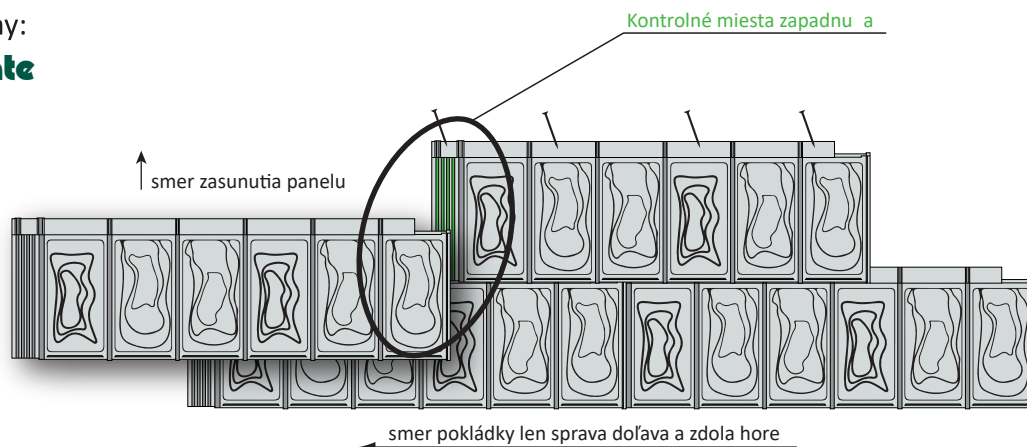

# M 059.4 - mTz Slate - ukladanie krytiny a umiestňovanie nastreľovacích klinec

**Metrotile**<sup>®</sup>  
strešné krytiny

Pre krytiny:  
**mTz Slate**

Schéma 1.: Šachovnicové ukladanie panelov v radoch.

Schéma 2.: Nežúžitkovateľná šírka (odpad).

Schéma 3.: Nevhodné ukladanie panelov v radoch pod sebou.

Detail 1.: Prekrytie spodného panelu a zasunutie vrchného panelu

Detail 2.: Bočné prekrytie pravého panelu ľavým, nie naopak

Detail 3.: Detail umiestnenia nastreľovacích klinec, alebo skrutiek do pásnice sedla panelu

## Dôležité upozornenia:

1. Pre namontovanie týchto panelov nie je bezpodmienečne nutné vodorovné latovanie. V prípade jeho použitia vzdialenosť vodorovných lát je 372 mm.
2. Použiť nosné laty 100 x 25 mm, podperné laty medzi nosné laty 50 x 25 mm a kontralaty minimálne 50 x 40 mm a namontovať ich na krokvy zdola hore, tzn. od odkvapovej hrany ku hrebeňu.
3. Ukladanie krytiny vykonať rovnako, od odkvapovej hrany ku hrebeňu a sprava doľava. Prvú radu upevniť do štartovacej lišty a ukotviť. Čelo vrchného panelu zasunúť odspodu do sedla spodného panelu.
4. Bočné prekrytie vykonať len na vyznačených miestach. Pravý panel prekryť ľavým. Nikdy nie naopak, a to aj v prípade odstrihnutého panelu - detail 2.
5. Panely umiestniť v jednotlivých radoch šachovnicovo posunutím minimálne o dve panvy a dodržiavať rovnaký posun na celej streche - schéma 1.
6. Montážne klinec, alebo skrutky pribiť, resp. priskrutkovať minimálne na štyroch miestach pásnice sedla panelu.  
Potreba klinec alebo skrutiek minimálne 9 ks/m<sup>2</sup>.
7. Krytina je určená pre sklon krovu 10° - 90° pri dodržaní doplnkových opatrení. Pozri časť „sklony“.
8. Nežúžitkovateľná šírka - odpad je 0 mm (schéma 2.). To znamená, že okrem odrezov do úzľabia, nárožia a hrebeňa je panel StK zúžitkovateľný v celej skladobnej šírke 1235 mm.