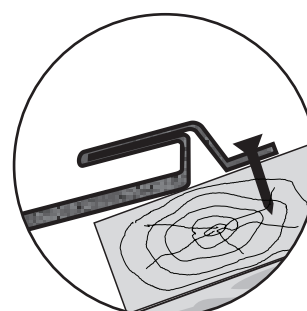

# M 059.4 - mTz Slate - ukladanie krytiny a umiestňovanie nastreľovacích klinec

**Metrotile**<sup>®</sup>  
strešné krytiny

Pre krytiny:  
**mTz Slate**

Schéma 1.: Šachovnicové ukladanie panelov v radoch.

Schéma 2.: Nežúžitkovateľná šírka (odpad).

Schéma 3.: Nevhodné ukladanie panelov v radoch pod sebou.

Detail 1.: Prekrytie spodného panelu a zasunutie vrchného panelu

Detail 2.: Bočné prekrytie pravého panelu ľavým, nie naopak

Detail 3.: Detail umiestnenia nastreľovacích klinec, alebo skrutiek do pásnice sedla panelu

## Dôležité upozornenia:

1. Pre namontovanie týchto panelov nie je bezpodmienečne nutné vodorovné latovanie. V prípade jeho použitia vzdialenosť vodorovných lát je 372 mm.
2. Použiť nosné laty 100 x 25 mm, podperné laty medzi nosné laty 50 x 25 mm a kontralaty minimálne 50 x 40 mm a namontovať ich na krokvy zdola hore, tzn. od odkvapovej hrany ku hrebeňu.
3. Ukladanie krytiny vykonať rovnako, od odkvapovej hrany ku hrebeňu a sprava doľava. Prvú radu upevniť do štartovacej lišty a ukotviť. Čelo vrchného panelu zasunúť odspodu do sedla spodného panelu.
4. Bočné prekrytie vykonať len na vyznačených miestach. Pravý panel prekryť ľavým. Nikdy nie naopak, a to aj v prípade odstrihnutého panelu - detail 2.
5. Panely umiestniť v jednotlivých radoch šachovnicovo posunutím minimálne o dve panvy a dodržiavať rovnaký posun na celej streche - schéma 1.
6. Montážne klinec, alebo skrutky pribiť, resp. priskrutkovať minimálne na štyroch miestach pásnice sedla panelu.  
Potreba klinec alebo skrutiek minimálne 9 ks/m<sup>2</sup>.
7. Krytina je určená pre sklon krovu 10° - 90° pri dodržaní doplnkových opatrení. Pozri časť „sklony“.
8. Nežúžitkovateľná šírka - odpad je 0 mm (schéma 2.). To znamená, že okrem odrezov do úzľabia, nárožia a hrebeňa je panel StK zúžitkovateľný v celej skladobnej šírke 1235 mm.